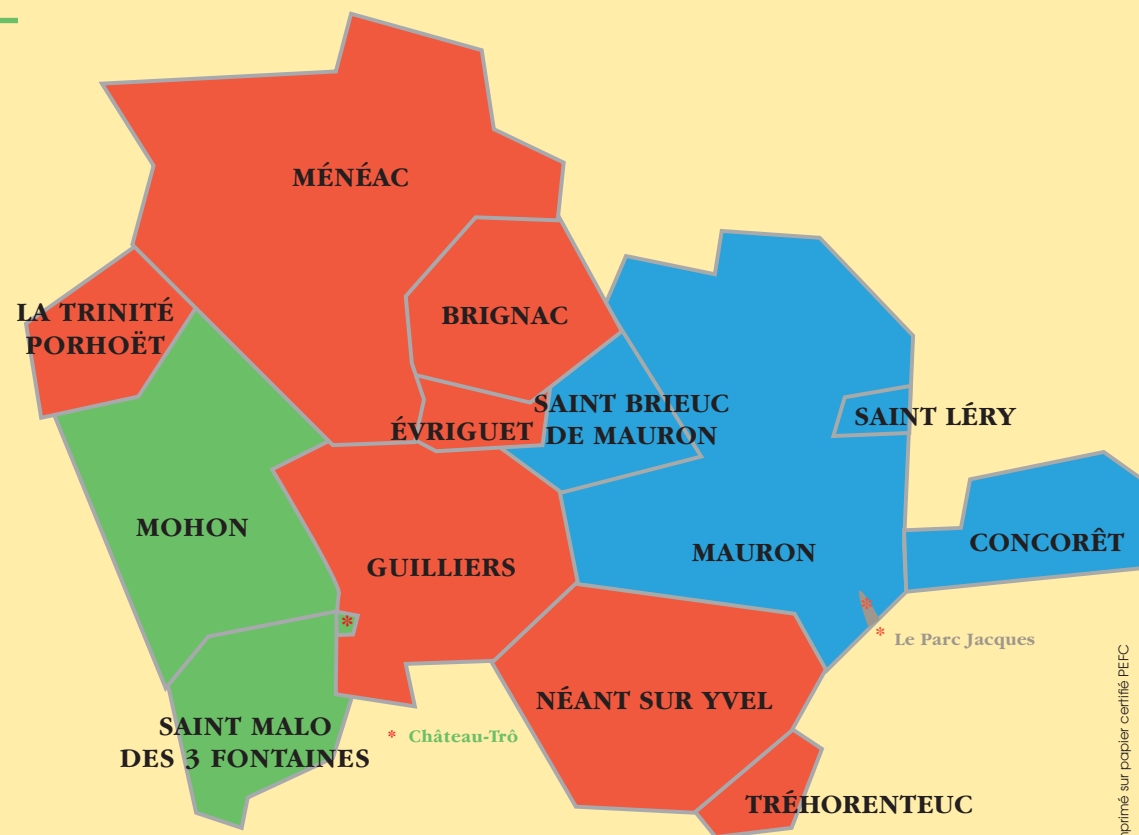

Secteur Gris

jeudi 7 janvier 2021
jeudi 21 janvier
jeudi 4 février
jeudi 18 février
jeudi 4 mars
jeudi 18 mars
jeudi 1 avril
jeudi 15 avril
jeudi 29 avril
vendredi 14 mai
vendredi 28 mai
jeudi 10 juin
jeudi 24 juin
jeudi 8 juillet
jeudi 22 juillet
jeudi 5 août
jeudi 19 août
jeudi 2 septembre
jeudi 16 septembre
jeudi 30 septembre
jeudi 14 octobre
jeudi 28 octobre
vendredi 12 novembre
jeudi 25 novembre
jeudi 9 décembre
jeudi 23 décembre
jeudi 6 janvier 2022

Secteur Bleu

vendredi 8 janvier 2021
vendredi 22 janvier
vendredi 5 février
vendredi 19 février
vendredi 5 mars
vendredi 19 mars
vendredi 2 avril
vendredi 16 avril
vendredi 30 avril
samedi 15 mai
samedi 29 mai
vendredi 11 juin
vendredi 25 juin
vendredi 9 juillet
vendredi 23 juillet
vendredi 6 août
vendredi 20 août
vendredi 3 septembre
vendredi 17 septembre
vendredi 1 octobre
vendredi 15 octobre
vendredi 29 octobre
samedi 13 novembre
vendredi 26 novembre
vendredi 10 décembre
vendredi 24 décembre
vendredi 7 janvier 2022

Secteur Vert

mardi 5 janvier 2021
mardi 19 janvier
mardi 2 février
mardi 16 février
mardi 2 mars
mardi 16 mars
mardi 30 mars
mardi 13 avril
mardi 27 avril
mardi 11 mai
mercredi 26 mai
mardi 8 juin
mardi 22 juin
mardi 6 juillet
mardi 20 juillet
mardi 3 août
mardi 17 août
mardi 31 août
mardi 14 septembre
mardi 28 septembre
mardi 12 octobre
mardi 26 octobre
mardi 9 novembre
mardi 23 novembre
mardi 7 décembre
mardi 21 décembre
mardi 4 janvier 2022

 Sortie du bac jaune
le mercredi soir

 Sortie du bac jaune
le mercredi soir

 Sortie du bac jaune
le jeudi soir

 Sortie du bac jaune
le lundi soir

Les dates en rouge correspondent aux collectes reportées suite aux jours fériés.